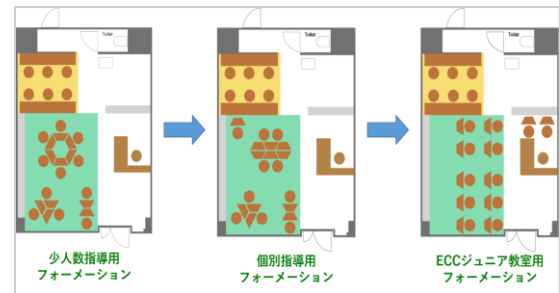

■ベストワン Pocket 概要 <https://fc.ecc-kobetsu.com/plan/pocket.php>

「ECCの個別指導塾ベストワン」は、ECCが2008年からフランチャイズで全国展開する小学生～高校生のための個別指導学習塾です。講師と生徒1対1または1対2の完全個別システムと、担当講師が責任を持って指導を行う完全担任制を特徴とし、一人ひとりの生徒にしっかり寄り添った指導を行っています。

新たな開校プランの「ベストワン Pocket」は、従来よりも小規模のスペースで開校でき、個別指導に加えて地域の中学校に特化した少人数指導のプランがあるのが特徴。オーナーが学校長を兼務して運営し、地域密着型で指導を行います。

<「ベストワン Pocket」3つのポイント>

【1】初期投資を抑えた可動式ブースによる多様な教室スタイル

10坪～15坪の省スペースで、初期投資を抑えて開校ができます。可動する什器セットを使用することで、少ないスペースでも個別指導、少人数指導、自習の生徒を受け入れることが可能です。指導スタイルによって教室のレイアウトを簡単に変更でき、教室を最大限に利用できます。